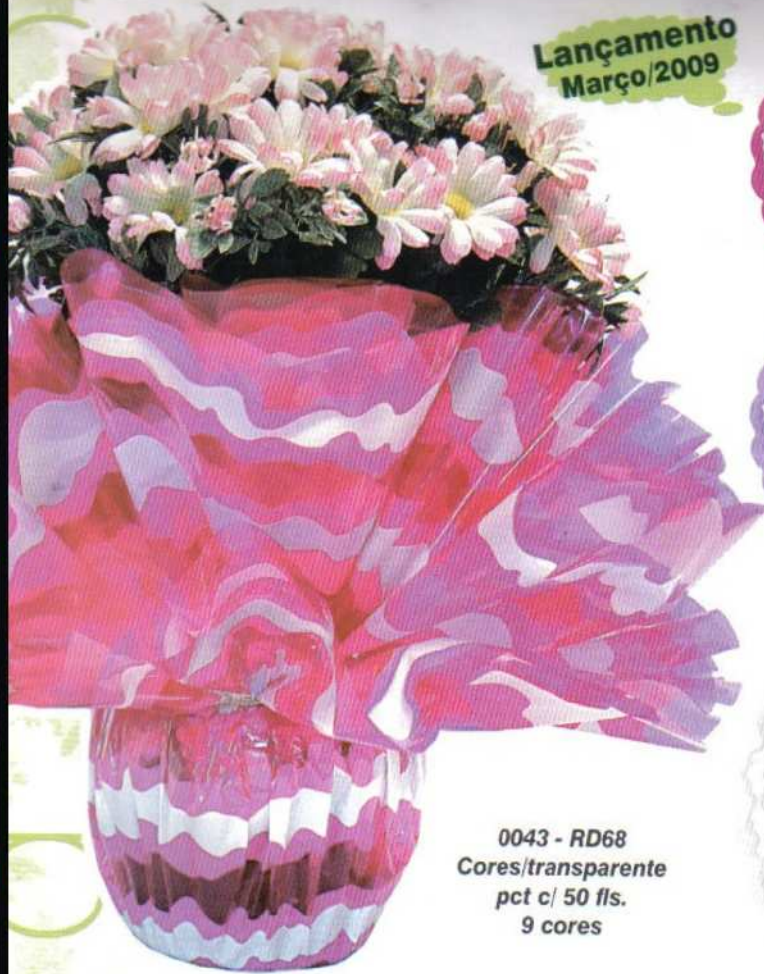

Lançamento
Março/2009

0043 - RD68
Cores/transparente
pct c/ 50 fls.
9 cores