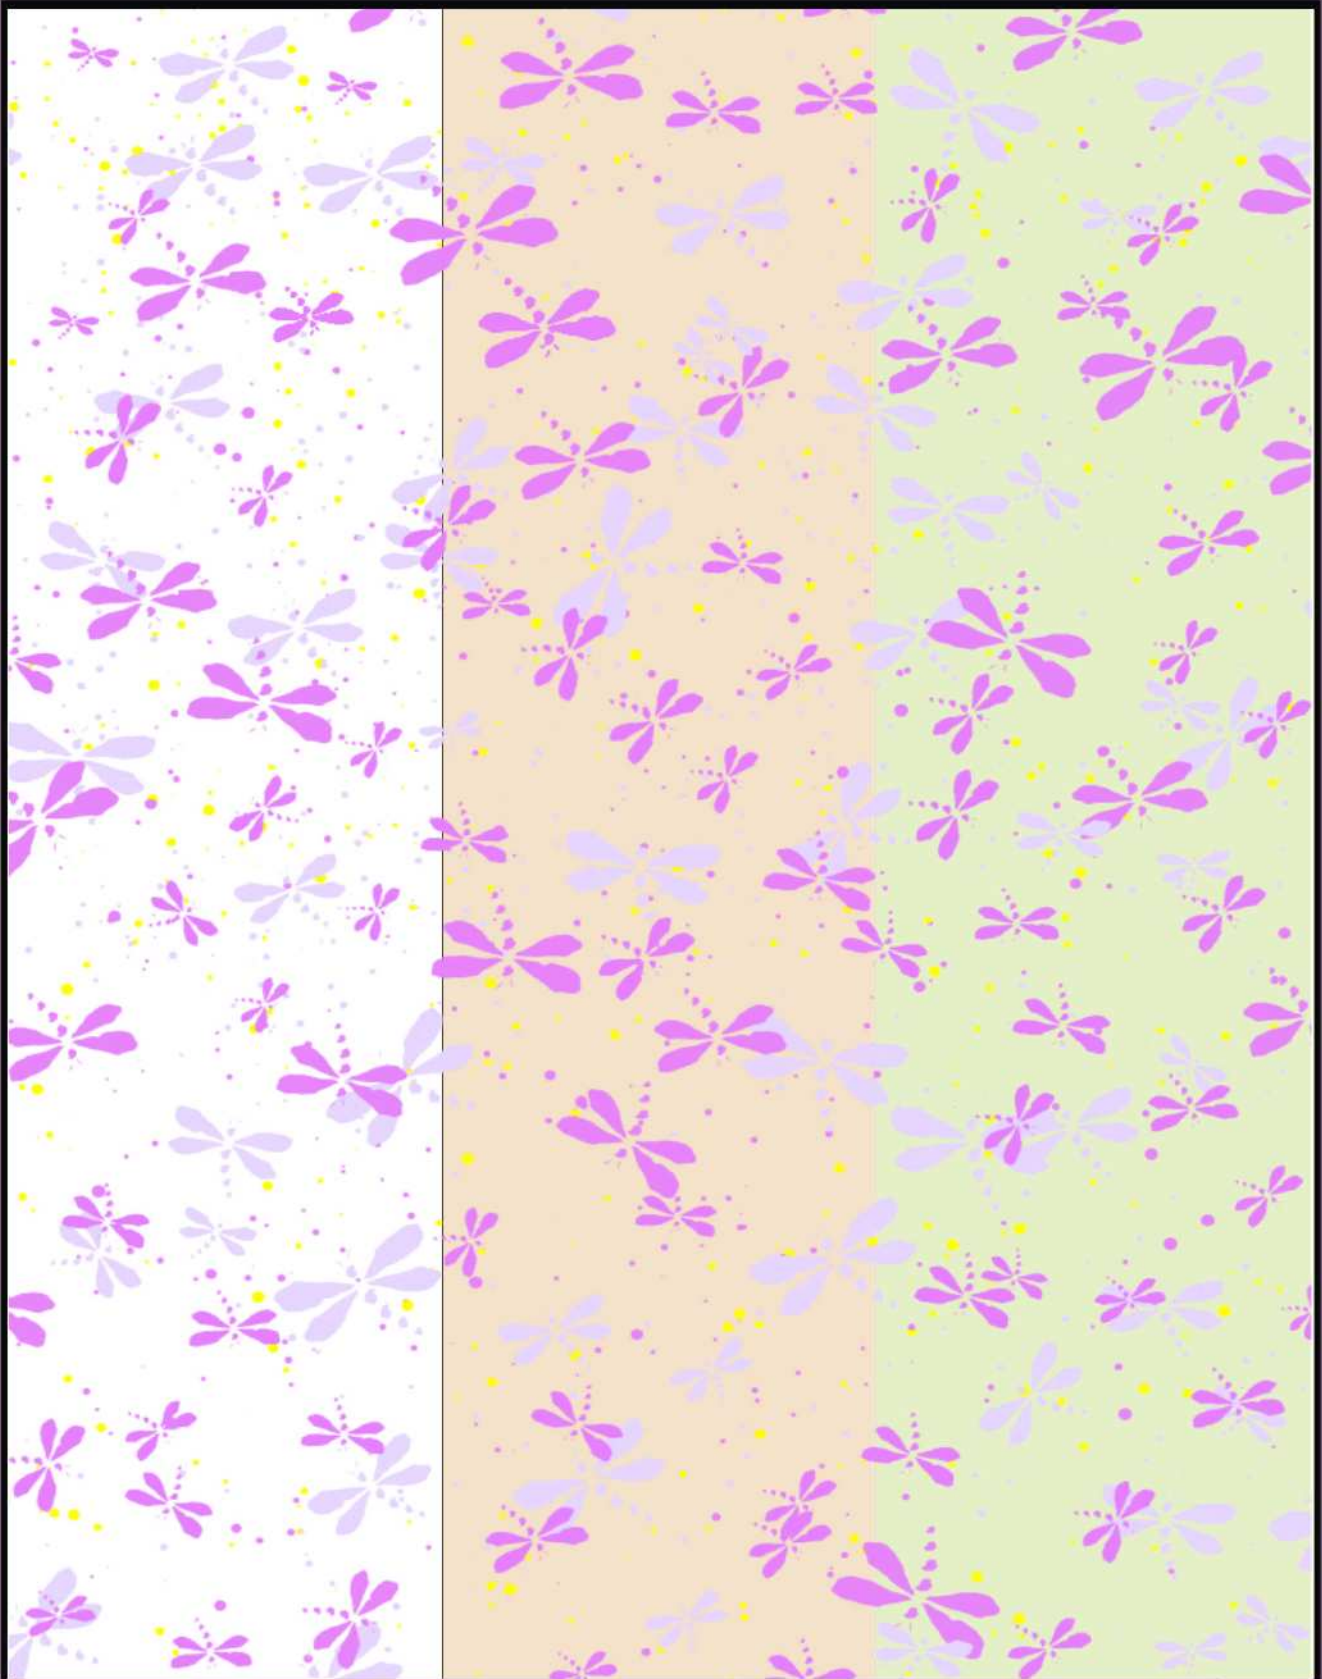

roxo
32948 204 007

rosa
32948 204 002

48 x 70 cm
pdf c/ 50 fls

Modelo Onça Pink

rosa
32948 104 008

Modelo Libélula

laranja
32948 204 007

verde
32948 204 011

Papel Protokraft
frente colorida / fundo preto
69 x 80 cm - c/ 50 fls.

azul kraft
32948 010 006

Poli decorado libelulas

Arte original Turquia

Arte Onça em Corel

Arte Borboletas Detalhe

FrommeDesigner

Atuando no mercado de embalagens e tecidos a 10 anos