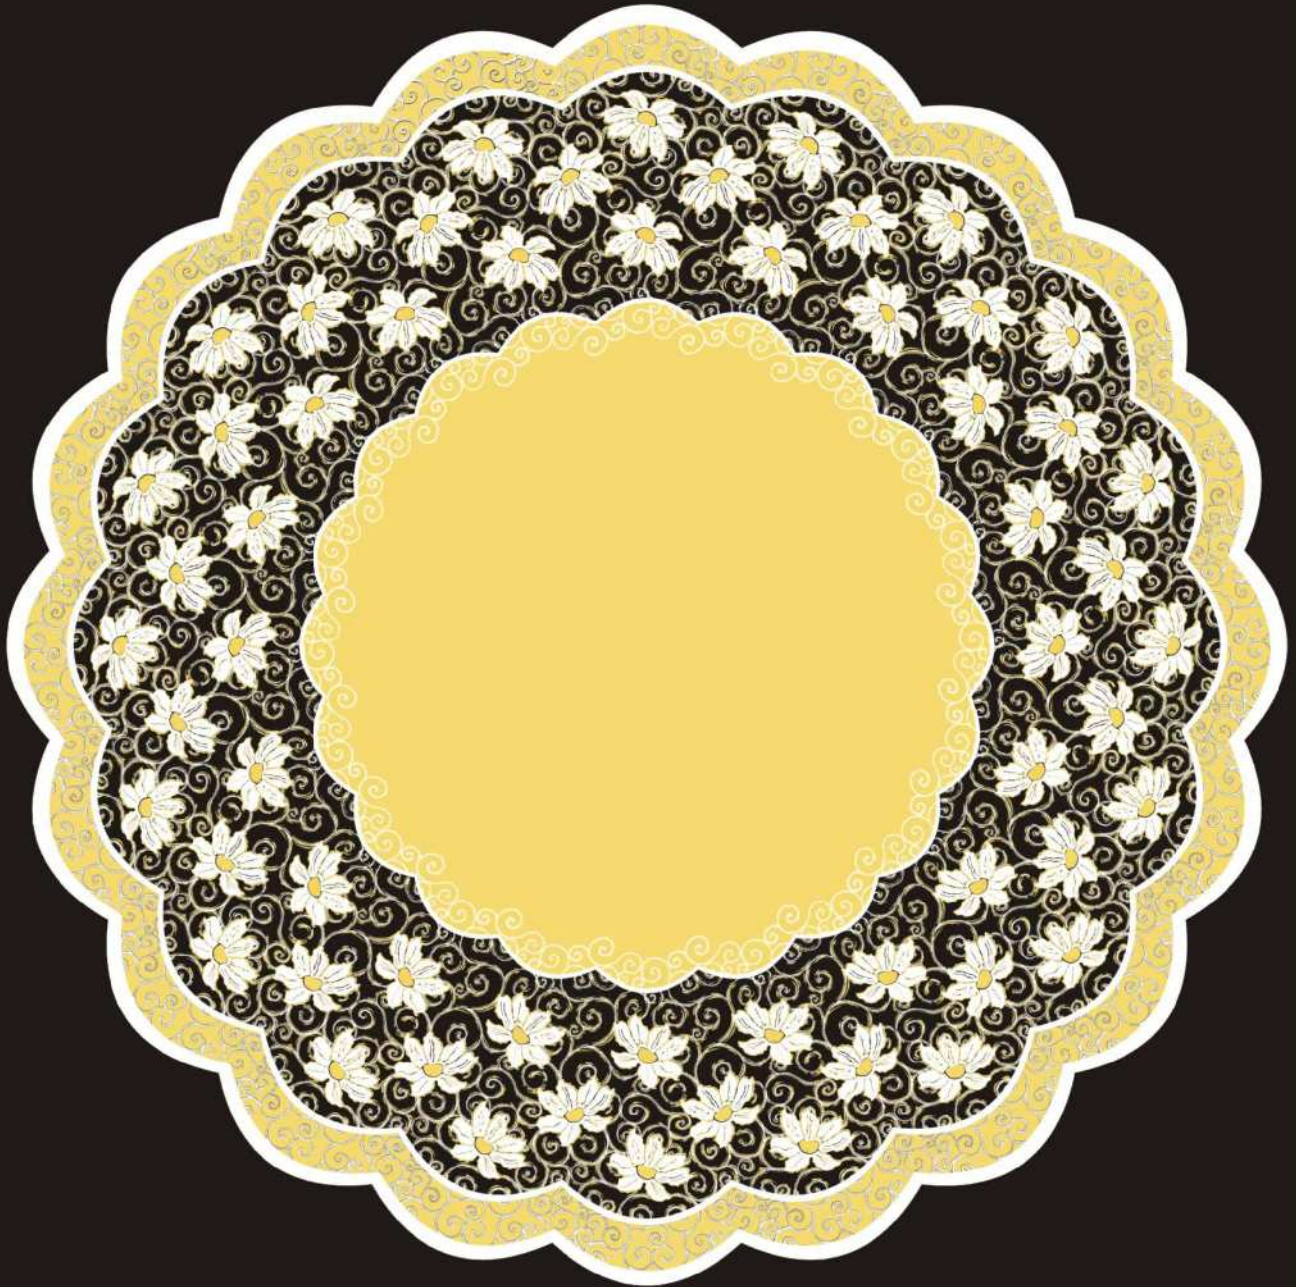

0043 - RD68 Modelo
Tropicália
pct c/ 50 fls.
6 cores

Bem-me-quer

Lançamento

0043 - RD68
Modelo Bem-me-quer
pct c/ 50 fls.
8 cores

Bem me quer

Paixão Lançamento

0043 - RD68
Modelo Paixão
pct c/ 50 fls.
6 cores