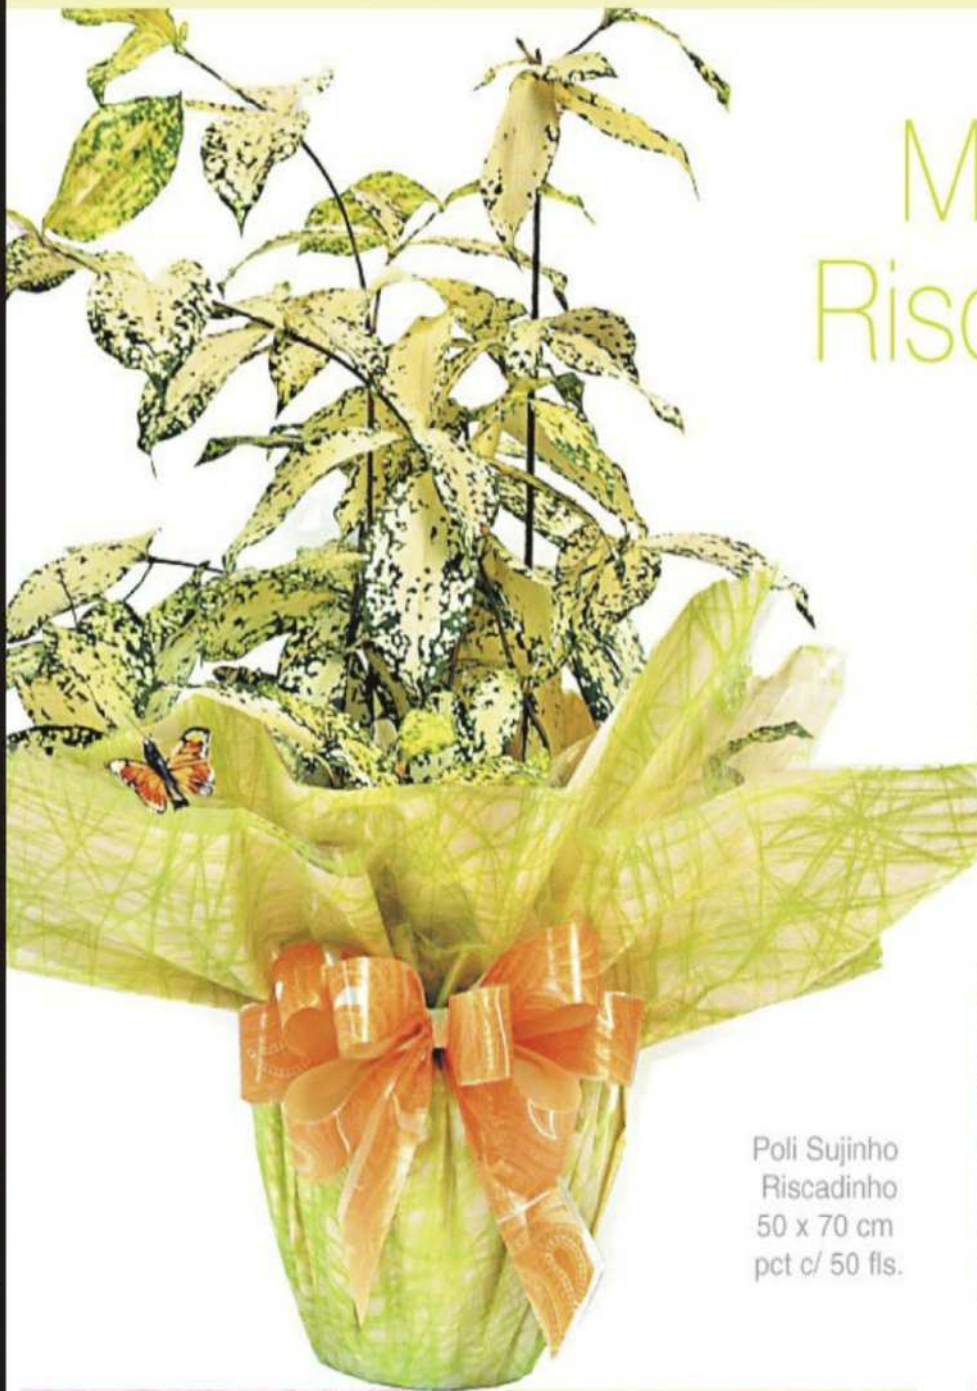

Modelo Poá
pct c/ 50 fls.

Cor única
RD68 - 0043 385 027

Modelo Pimenta

Modelo Pimenta
pct c/ 50 fls.

Casual

Pimenta

Modelo Riscadinho

Poli Sujinho
Riscadinho
50 x 70 cm
pct c/ 50 fls.