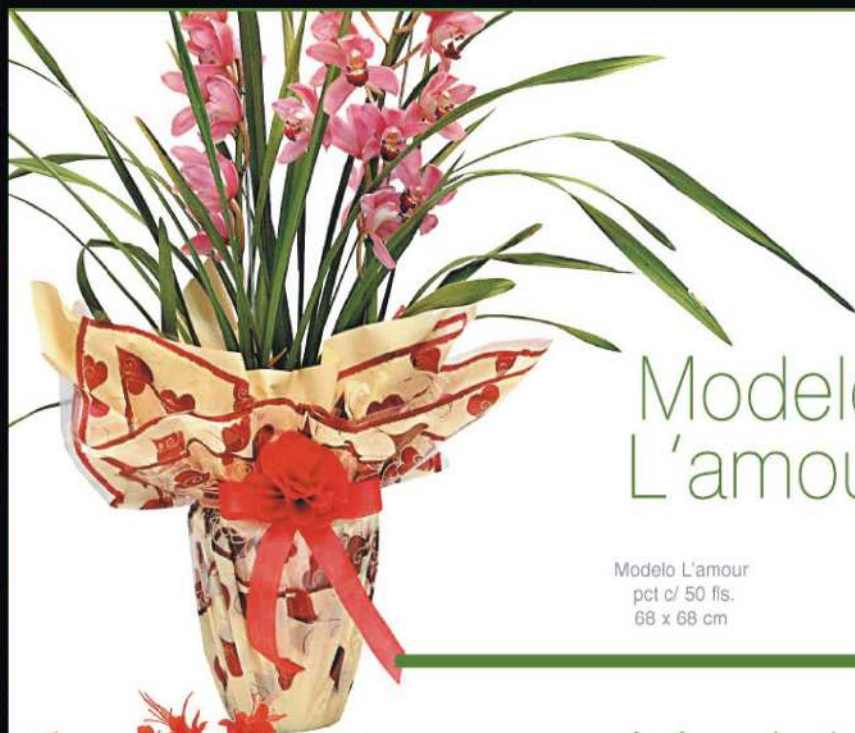

Modelo L'amour

Modelo L'amour
pct c/ 50 fls.
68 x 68 cm