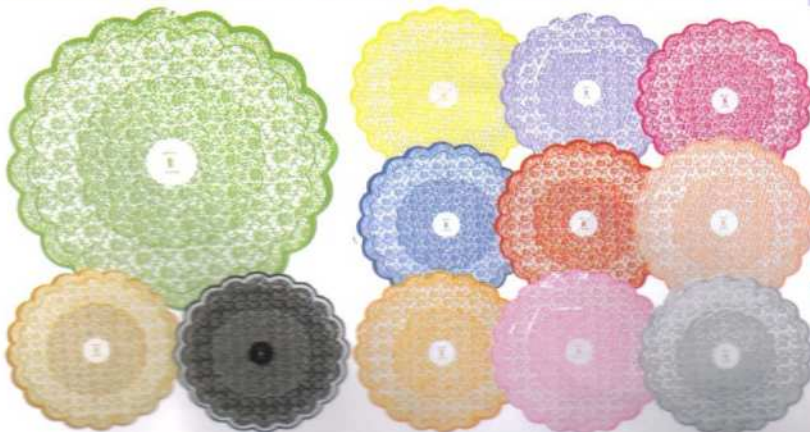

0119 - QD48 Violetão
Modelo Turquia
pct c/ 50 fls. - 6 cores

Modelo Pop

0043 - RD68 Crisântemo
Modelo Pop
pct c/ 50 fls. - 6 cores

2462 - RD48 Violetão
Modelo Pop
pct c/ 50 fls. - 6 cores

Glamour

2462 - RD48 Violetão Modelo Glamour - pct c/ 50 fls. - 12 cores