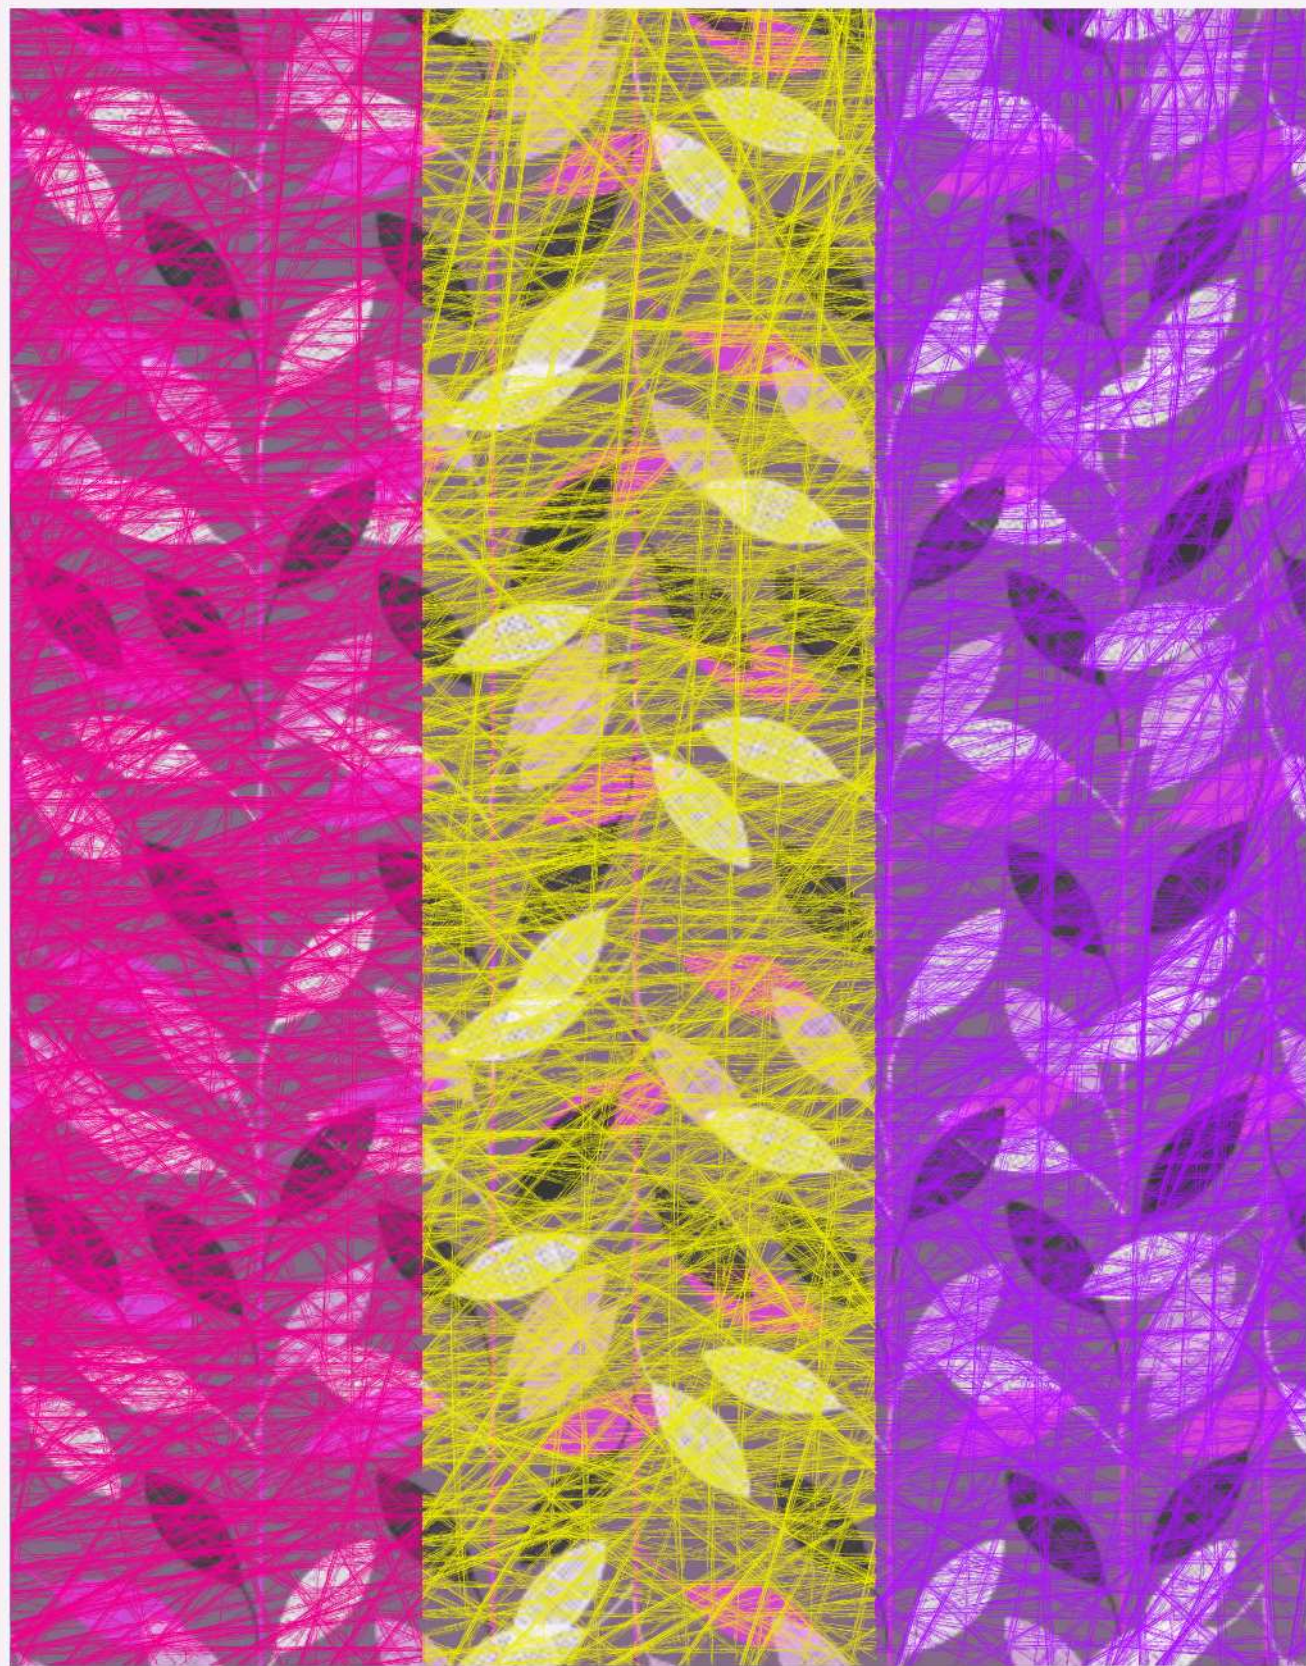

Lilás
4420 393 007

Branco
4420 393 001

Rosa

Palha

Vermelho

Riscadinho com Transparencia

Fitas decoradas

Modelo Riscadinho - Branco
32mm x 100m - 2445 393 001
32mm x 50m - 0089 393 001